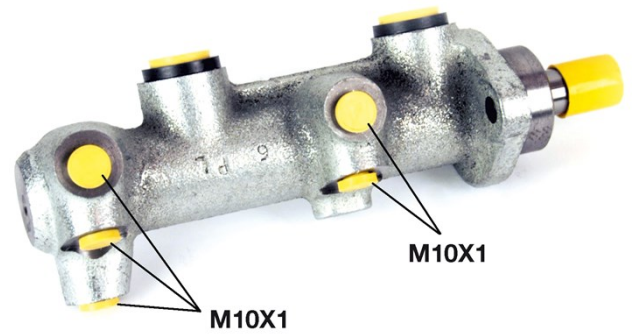

Pompa freno M 68 036

Dati tecnici pompa freno

Assale	Diametro 23,81 mm
Flettatura 10 x 1 (5)	Sistema frenante ATE
Materiale Cast Iron	Posizione
Codice EAN 8432509612170	

Veicoli compatibili

RENAULT				
Modello	Tipo	kW	Anno	
TRAFIC Box (T1, T3, T4, T2)	1.4	35	03/80 04/89	
TRAFIC Box (T1, T3, T4, T2)	1.6	48	01/83 06/86	
TRAFIC Box (T1, T3, T4, T2)	1.6 4x4	48	08/85 06/86	
TRAFIC Box (T1, T3, T4, T2)	1.7	50	06/86 04/89	
TRAFIC Box (T1, T3, T4, T2)	2.0	60	05/85 02/89	
TRAFIC Box (T1, T3, T4, T2)	2.0	59	06/86 04/89	
TRAFIC Box (T1, T3, T4, T2)	2.0	58	07/80 04/85	
TRAFIC Box (T1, T3, T4, T2)	2.0	58	07/80 04/85	
TRAFIC Box (T1, T3, T4, T2)	2.0 4x4	59	06/86 04/89	
TRAFIC Box (T1, T3, T4, T2)	2.1 D	43	05/86 02/89	
TRAFIC Box (T1, T3, T4, T2)	2.1 D	43	09/80 04/89	
TRAFIC Box (T1, T3, T4, T2)	2.1 D 4x4	43	11/86 04/89	
TRAFIC Box (TXX)	1.4	35	05/89 06/91	
TRAFIC Box (TXX)	1.7	50	08/92 08/94	
TRAFIC Box (TXX)	2.0	59	05/89 08/90	
TRAFIC Box (TXX)	2.1 D	43	05/89 06/94	
TRAFIC Box (TXX)	2.1 D	47	06/94 10/97	
TRAFIC Box (TXX)	2.2	70	05/89 06/94	