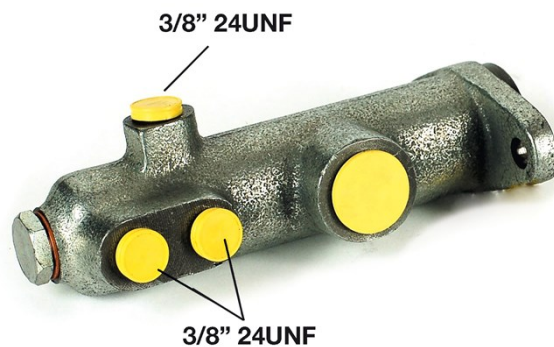

# Pompa freno M 68 040

## Dati tecnici pompa freno

<b>Assale</b>	<b>Diametro</b> 19,05 mm
<b>Filettatura</b> 3/8 24 UNF (3)	<b>Sistema frenante</b> Bendix
<b>Materiale</b> Cast Iron	<b>Posizione</b>

**Codice EAN**  
8432509612217