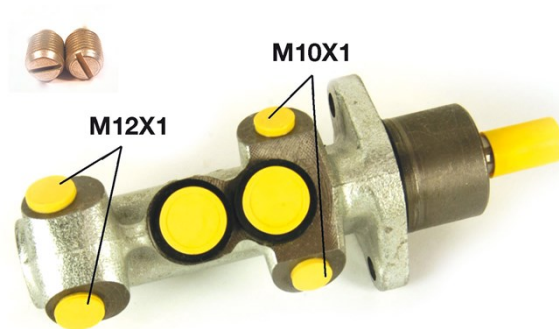

Pompa freno M 68 043

Dati tecnici pompa freno

Assale	Diametro 23,81 mm
Flettatura	Sistema frenante Bendix
Materiale Cast Iron	Posizione

Codice EAN
8432509612248

Veicoli compatibili

RENAULT				
Modello	Tipo	kW	Anno	
LAGUNA I (B56_, 556_)	1.6 16V (B568, B561)	79	11/97 03/01	
LAGUNA I (B56_, 556_)	1.8	69	06/95 02/01	
LAGUNA I (B56_, 556_)	1.8	70	06/95 06/98	
LAGUNA I (B56_, 556_)	1.8 (B56A/B)	66	11/93 03/01	
LAGUNA I (B56_, 556_)	1.8 (B56S/T/0)	66	08/95 03/01	
LAGUNA I (B56_, 556_)	1.8 (B56Z)	69	08/95 03/01	
LAGUNA I (B56_, 556_)	1.8 16V (B563, B564)	88	04/98 03/01	
LAGUNA I (B56_, 556_)	1.9 dTi (B56J)	72	10/97 03/01	
LAGUNA I (B56_, 556_)	2.0	80	03/99 03/01	
LAGUNA I (B56_, 556_)	2.0	84	06/95 02/01	
LAGUNA I (B56_, 556_)	2.0	103	06/95 02/01	
LAGUNA I (B56_, 556_)	2.0 (B56C/H/N)	83	11/93 03/01	
LAGUNA I (B56_, 556_)	2.0 16V (B56D/M)	102	06/95 03/01	
LAGUNA I (B56_, 556_)	2.2 D (B56F/2)	61	11/93 03/01	
LAGUNA I (B56_, 556_)	2.2 dT (B569)	83	03/96 03/01	
LAGUNA I (B56_, 556_)	3.0 (B56E/R, B565)	123	11/93 03/01	
LAGUNA I (B56_, 556_)	3.0 24V (B56V)	140	03/97 03/01	
LAGUNA I Grandtour (K56_)	1.6 16V (K568)	79	11/97 03/01