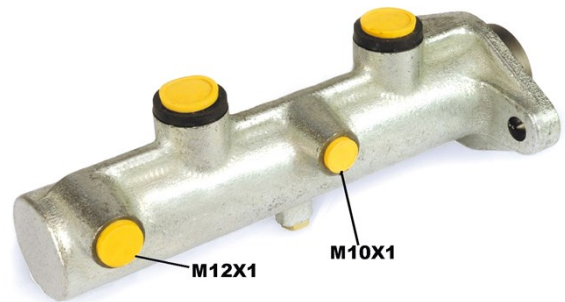

Dati tecnici pompa freno

Diametro
22,2 mm

Filettatura
12.10 X 1 (1)

Sistema frenante
ATE

Materiale
Aluminium

Posizione

Veicoli compatibili

DACIA				
Modello	Tipo	kW	Anno	
DUSTER	1.5 dCi	63	04/10 -	
DUSTER	1.5 dCi	79	06/10 -	
DUSTER	1.5 dCi	80	08/13 -	
DUSTER	1.5 dCi	66	10/10 -	
DUSTER	1.5 dCi 4x4	79	06/10 -	
DUSTER	1.5 dCi 4x4	80	08/13 -	
DUSTER	1.5 dCi 4x4	66	10/10 -	
DUSTER	1.5 dCi 4x4	81	10/10 -	
DUSTER	1.6 16V	77	04/10 -	
DUSTER	1.6 16V 4x4	77	06/10 -	
DUSTER	1.6 16V Hi-Flex	77	08/10 -	
DUSTER	1.6 16V LPG	77	04/11 -	
LOGAN EXPRESS (FS_)	1.4	55	03/09 -	
LOGAN EXPRESS (FS_)	1.5 dCi	55	05/10 -	
LOGAN EXPRESS (FS_)	1.5 dCi	65	05/10 -	
LOGAN EXPRESS (FS_)	1.5 dCi (FS0K)	50	03/09 -	
LOGAN EXPRESS (FS_)	1.5 dCi (FS0W)	63	03/09 -	
LOGAN EXPRESS (FS_)	1.6 MPI 85	62	05/10 -	
LOGAN MCV (KS_)	1.5 dCi (KS04)	55	05/10 -	

LOGAN MCV (KS_)	1.5 dCi (KS04)	65	05/10 -
LOGAN MCV (KS_)	1.5 dCi (KS0W)	63	09/07 -
LOGAN MCV (KS_)	1.6 16V Hi-Flex	77	11/09 -
LOGAN MCV (KS_)	1.6 MPI 85	62	05/10 -
LOGAN Pickup (US_)	1.4	55	01/09 -
LOGAN Pickup (US_)	1.5 dCi	55	05/10 -
LOGAN Pickup (US_)	1.5 dCi	65	05/10 -
LOGAN Pickup (US_)	1.5 dCi (US0K)	50	03/08 -
LOGAN Pickup (US_)	1.5 dCi (US0W)	63	03/08 -
LOGAN Pickup (US_)	1.6	64	03/08 -
LOGAN Pickup (US_)	1.6 Bifuel	62	05/10 -
LOGAN Pickup (US_)	1.6 MPI 85	62	05/10 -
SANDERO	1.5 dCi	63	11/08 -
RENAULT			
Modello	Tipo	kW	Anno
DUSTER (HS_)	1.6 16V (HSAT)	75	02/12 -
DUSTER (HS_)	2.0	98	02/12 -