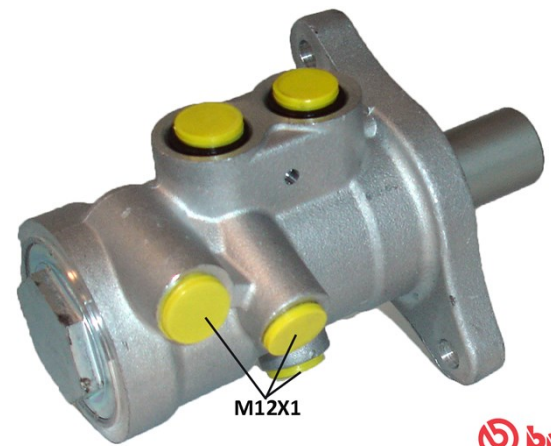

Pompa freno M 68 049

Dati tecnici pompa freno

Assale	Diametro 23,81 mm
Flettatura 12 x 1 (3)	Sistema frenante ATE
Materiale Aluminium	Posizione
Codice EAN 8432509638613	

Veicoli compatibili

RENAULT				
Modello	Tipo	kW	Anno	
LAGUNA I (B56_, 556_)	1.8 16V (B563, B564)	88	04/98 03/01	
LAGUNA I (B56_, 556_)	2.0 16V (556A/B)	103	09/99 03/01	
LAGUNA I Grandtour (K56_)	1.9 dCi (K56W)	79	09/99 03/01	
LAGUNA I Grandtour (K56_)	2.0 16V (A56A/B)	103	09/99 03/01	
LAGUNA II (BG0/1_)	1.6 16V (BG0A, BG0L)	79	03/01 05/05	
LAGUNA II (BG0/1_)	1.6 16V (BG1G, BG1H)	82	02/05 08/07	
LAGUNA II (BG0/1_)	1.8 16V (BG04, BG0B, BG0C, BG0V)	86	03/01 05/05	
LAGUNA II (BG0/1_)	1.8 16V (BG06, BG0J, BG0M)	85	03/01 12/07	
LAGUNA II (BG0/1_)	1.8 16V (BG0B, BG0C, BG0J, BG0M, BG0V)	89	03/01 05/05	
LAGUNA II (BG0/1_)	1.8 16V (BG0B, BG0M)	88	03/01 09/07	
LAGUNA II (BG0/1_)	1.9 dCi	79	03/01 09/07	
LAGUNA II (BG0/1_)	1.9 dCi (BG05)	68	03/04 05/05	
LAGUNA II (BG0/1_)	1.9 dCi (BG08, BG0G)	88	03/01 09/07	
LAGUNA II (BG0/1_)	1.9 dCi (BG0E)	77	06/01 05/05	
LAGUNA II (BG0/1_)	1.9 dCi (BG0R)	74	10/01 05/05	
LAGUNA II (BG0/1_)	1.9 dCi (BG1A, BG1V)	96	05/05 08/07	
LAGUNA II (BG0/1_)	1.9 dCi (BG1A, BG1W)	81	01/05 08/07	