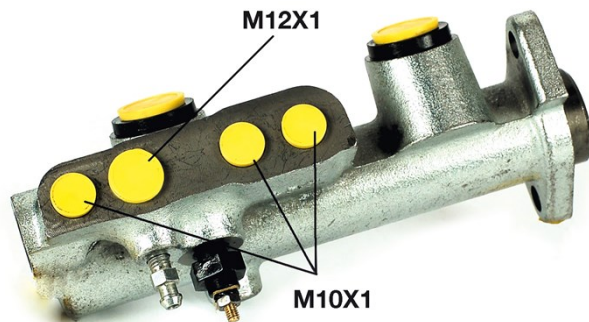

Pompa freno M 68 056

 **brembo**
AFTERMARKET

Dati tecnici pompa freno

Assale	Diametro 19,05 mm
Flettatura	Sistema frenante Bendix
Materiale Cast Iron	Posizione

Codice EAN
8432509638682

 **brembo**

Veicoli compatibili

RENAULT

Modello	Tipo	kW	Anno
4 (112_)	1.1	33	02/78 03/84
4 (112_)	1.1	32	06/86 06/90
4 (112_)	1.1 (1128, S128)	25	06/78 06/90
4 Box (R21_, R23_)	1.1 (2370, 210B)	25	10/76 07/89
4 Box (R21_, R23_)	1.1 (239B)	26	07/82 05/89
5 (122_)	1.1 (1227, 1397)	33	09/80 12/85
5 Box (238_)	1.1	33	09/80 12/85