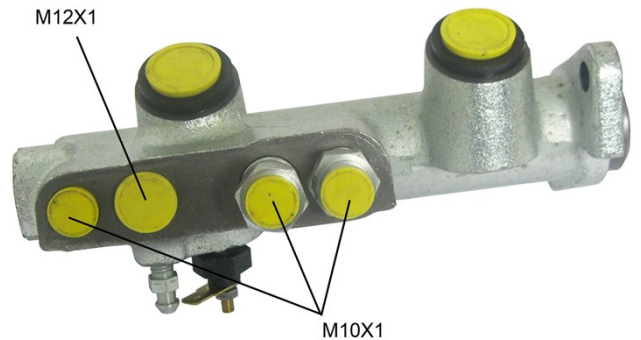

Pompa freno M 68 060

Dati tecnici pompa freno

Assale	Diametro 20,64 mm
Flettatura	Sistema frenante Bendix
Materiale Cast Iron	Posizione

Codice EAN
8432509638729

Veicoli compatibili

RENAULT

Modello	Tipo	kW	Anno
4 (112_)	0.8	20	01/81 09/82
4 (112_)	0.8 (1123)	25	09/71 12/88
4 (112_)	0.8 (1123)	19	10/62 09/83
4 (112_)	0.8 (1123)	21	10/83 10/88
4 (112_)	1.1 (1128, S128)	25	06/78 06/90
4 Box (R21_, R23_)	0.8	19	09/71 08/82
4 Box (R21_, R23_)	0.8 (2106)	25	09/66 12/88
4 Box (R21_, R23_)	0.8 (2391)	21	04/83 07/89
4 Box (R21_, R23_)	1.0	25	06/87 12/93
4 Box (R21_, R23_)	1.1 (2370, 210B)	25	10/76 07/89
5 (122_)	0.8 (1221, 1391)	27	01/82 12/84
5 (122_)	0.8 (1221, 1391, 1220)	26	10/72 08/84
5 Box (238_)	0.8 (2381)	26	10/72 08/84
6 (118_)	0.8	25	10/69 04/80
RODEO 4 (ACL_)	0.8	25	08/71 11/81
RODEO 6 (ACL_)	0.8	25	05/70 08/73