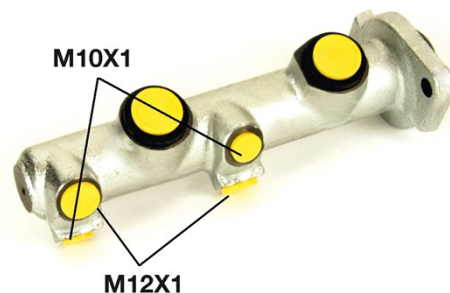

Pompa freno M 68 063

Dati tecnici pompa freno

Assale	Diametro 17,46 mm
Flettatura	Sistema frenante Bendix
Materiale Cast Iron	Posizione

Codice EAN
8432509638750

Veicoli compatibili

RENAULT				
Modello	Tipo	kW	Anno	
RAPID Box (F40_, G40_)	1.0	27	02/86 05/92	
RAPID Box (F40_, G40_)	1.0	31	09/85 08/91	
SUPER 5 (B/C40_)	1.0 (B/C/400)	30	10/84 10/88	
SUPER 5 Box (S40_)	1.0 (S400)	30	10/84 10/88	