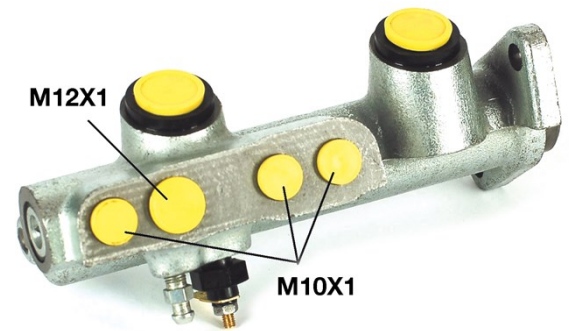

Dati tecnici pompa freno

Assale	Diametro 20,64 mm
Flettatura	Sistema frenante Bendix
Materiale Cast Iron	Posizione

Codice EAN
8432509638811

Veicoli compatibili

RENAULT				
Modello	Tipo	kW	Anno	
4 (112_)	0.8	20	01/81 09/82	
4 (112_)	0.8 (1123)	25	09/71 12/88	
4 (112_)	0.8 (1123)	19	10/62 09/83	
4 (112_)	0.8 (1123)	21	10/83 10/88	
4 (112_)	1.1 (1128, S128)	25	06/78 06/90	
4 Box (R21_, R23_)	0.8	19	09/71 08/82	
4 Box (R21_, R23_)	0.8 (2106)	25	09/66 12/88	
4 Box (R21_, R23_)	0.8 (2391)	21	04/83 07/89	
5 (122_)	0.8 (1221, 1391)	27	01/82 12/84	
5 (122_)	0.8 (1221, 1391, 1220)	26	10/72 08/84	
5 (122_)	1.3 (1224, 1394)	47	09/75 09/84	
5 (122_)	1.3 (1225)	31	09/76 09/79	
5 (122_)	1.3 Automatik (1225, 1395)	40	06/79 09/84	
5 Box (238_)	0.8 (2381)	26	10/72 08/84	
5 Box (238_)	1.0 (2382)	32	01/72 12/85	
6 (118_)	1.1	35	07/71 04/80	
6 (118_)	1.1	33	08/70 04/87	
RODEO 6 (ACL_)	1.1	35	08/73 11/81	