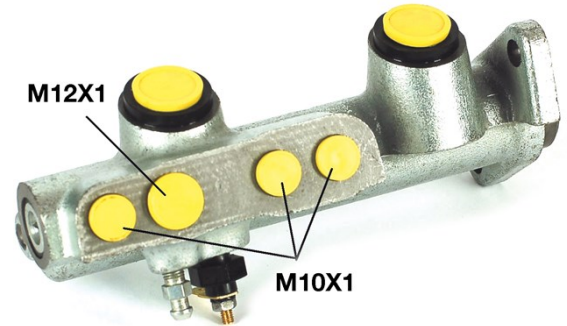

POMPA FRENO M 68 069

La pompa freno M 68 069 è sinonimo di affidabilità

Per il corretto funzionamento dell'impianto frenante, è necessario che tutti i componenti della pompa freno rispondano ai più alti requisiti di qualità e resistenza. Tutte le pompe freno Brembo sono sottoposte a controlli completi in linea, che ne garantiscono la conformità agli standard più rigorosi.

- ✓ Equivalente all'OE
- ✓ Qualità Brembo
- ✓ Sicurezza
- ✓ Durata
- ✓ Test di durata
- ✓ Test di tenuta
- ✓ Test di scoppio

Specifiche tecniche

Codice EAN	Assale	Diametro
8432509638811		20,64 mm
Filettatura	Impianto frenante	Materiale
10 x 1 (3), 12 x 1 (1)	Bendix	Cast Iron