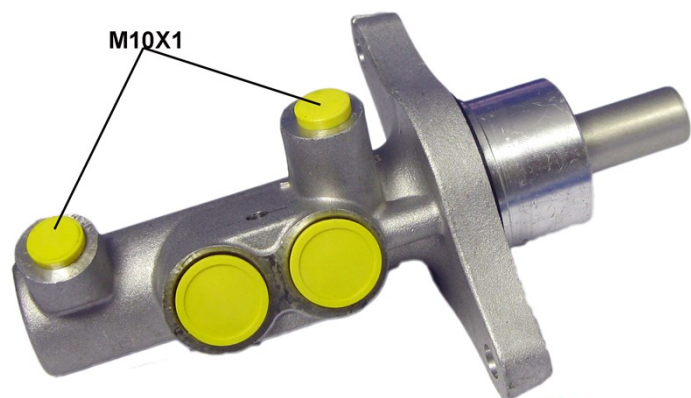

Pompa freno M 68 078

 **brembo**
AFTERMARKET

Dati tecnici pompa freno

Assale	Diametro 23,81 mm
Flettatura 10 x 1 (2)	Sistema frenante ATE
Materiale Aluminium	Posizione

Codice EAN
8432509638903

Veicoli compatibili

RENAULT

Modello	Tipo	kW	Anno
CLIO Grandtour (KR0/1_)	1.2 16V	76	03/10 -
CLIO Grandtour (KR0/1_)	1.2 16V (KR02, KR0J)	55	02/08 -
CLIO Grandtour (KR0/1_)	1.2 16V (KR0E)	58	02/08 -
CLIO Grandtour (KR0/1_)	1.2 16V (KR0P)	74	02/08 -
CLIO Grandtour (KR0/1_)	1.2 16V Hi-Flex (KR0S)	55	07/08 -
CLIO Grandtour (KR0/1_)	1.4 16V	72	02/10 -
CLIO Grandtour (KR0/1_)	1.5 dCi	48	02/10 -
CLIO Grandtour (KR0/1_)	1.5 dCi	55	08/10 -
CLIO Grandtour (KR0/1_)	1.5 dCi	65	08/10 -
CLIO Grandtour (KR0/1_)	1.5 dCi (KR0F)	63	02/08 -
CLIO Grandtour (KR0/1_)	1.5 dCi (KR0G)	50	02/08 -
CLIO Grandtour (KR0/1_)	1.5 dCi (KR0H, KR1S)	78	02/08 12/12
CLIO Grandtour (KR0/1_)	1.5 dCi (KR1C, KR1N)	76	02/08 -
CLIO Grandtour (KR0/1_)	1.6 16V (KR0B)	82	02/08 -
CLIO II (BB_, CB_)	1.5 dCi (B/C2J)	50	08/04 -
CLIO II (BB_, CB_)	1.5 dCi (B/CB3M)	47	06/05 -
CLIO II (BB_, CB_)	1.5 dCi (BB3N, CB3N)	62	02/07 06/09
CLIO III (BR0/1, CR0/1)	1.2 (BR01, BR03, BR0E, CR0E)	57	10/05 -