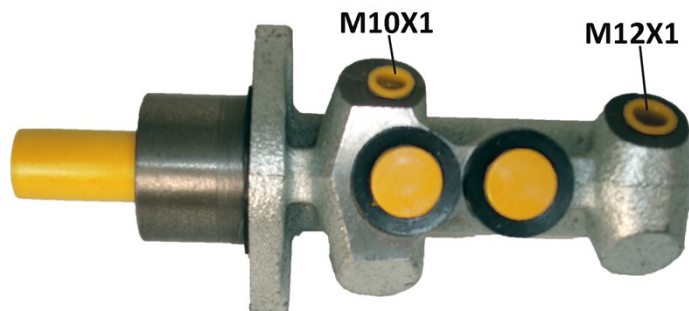

Pompa freno M 68 081

Dati tecnici pompa freno

Assale	Diametro 20,64 mm
Flettatura	Sistema frenante ATE
Materiale Cast Iron	Posizione

Codice EAN
8432509647806

Veicoli compatibili

RENAULT

Modello	Tipo	kW	Anno
TWINGO II (CN0_)	1.2 (CN0D)	43	03/07 -
TWINGO II (CN0_)	1.2 16V (CN04, CN0A, CN0B)	55	03/07 -
TWINGO II (CN0_)	1.2 16V (CN0K, CN0V)	56	03/07 -
TWINGO II (CN0_)	1.2 TCe 100 (CN0P)	75	02/11 -
TWINGO II (CN0_)	1.2 Turbo (CN0C, CN0F)	74	03/07 -
TWINGO II (CN0_)	1.5 dCi (CN0E)	47	03/07 -
TWINGO II (CN0_)	1.5 dCi (CN0U)	62	04/08 -
TWINGO II (CN0_)	1.5 dCi 75	55	10/10 -
TWINGO II (CN0_)	1.5 dCi 90	63	10/10 -

Codici OE

Codici OE compatibili

RENAULT	7701209642
---------	------------