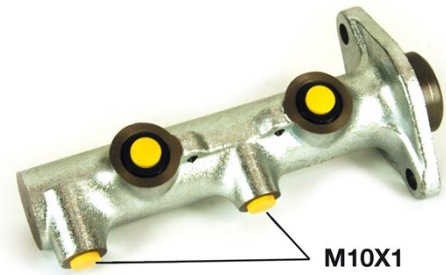

# Pompa freno M 71 002

## Dati tecnici pompa freno

<b>Assale</b>	<b>Diametro</b> 22,225 mm
<b>Flettatura</b> 10 x 1 (2)	<b>Sistema frenante</b> TRW
<b>Materiale</b> Cast Iron	<b>Posizione</b>

**Codice EAN**  
8432509612279