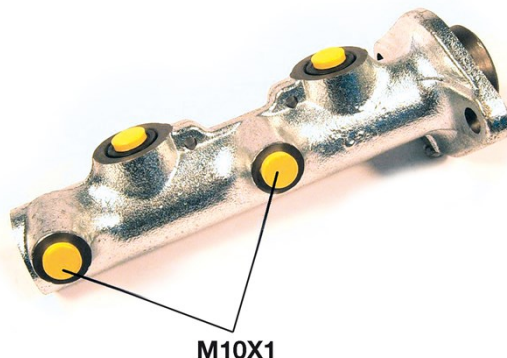

Pompa freno M 71 003

 **brembo**
AFTERMARKET

Dati tecnici pompa freno

Assale	Diametro 22,225 mm
Flettatura 10 x 1 (2)	Sistema frenante
Materiale Cast Iron	Posizione

Codice EAN
8432509612286

 **brembo**

Veicoli compatibili

SAAB

Modello	Tipo	kW	Anno
900 I (AC4, AM4)	2.0 -16	92	01/86 12/88
900 I (AC4, AM4)	2.0 c	74	07/82 12/88
900 I (AC4, AM4)	2.0 c	79	11/80 08/84
900 I (AC4, AM4)	2.0 EMS	87	01/79 12/80
900 I (AC4, AM4)	2.0 i	85	11/80 08/90
900 I (AC4, AM4)	2.0 Turbo	107	10/80 07/85
900 I (AC4, AM4)	2.0 Turbo	103	10/86 12/91
900 I (AC4, AM4)	2.0 Turbo-16 S	129	01/84 12/88
900 I Combi Coupe	2.0 -16	92	01/86 12/88
900 I Combi Coupe	2.0 c	79	09/78 08/84
900 I Combi Coupe	2.0 c	74	09/79 12/88
900 I Combi Coupe	2.0 EMS	87	09/78 08/79
900 I Combi Coupe	2.0 i	85	11/80 12/88
900 I Combi Coupe	2.0 Turbo	107	09/78 07/85
900 I Combi Coupe	2.0 Turbo	103	10/86 12/91
900 I Combi Coupe	2.0 Turbo-16 S	129	02/84 12/88
99	2.0 EMS	87	09/74 12/78
99	2.0 GL	74	09/74 12/84