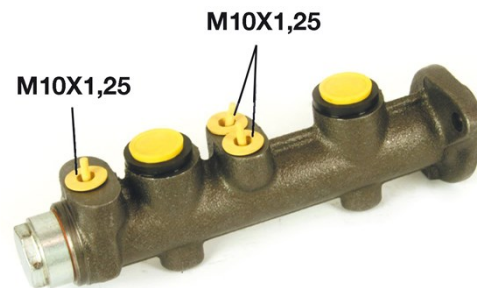

# Pompa freno M 85 023

## Dati tecnici pompa freno

<b>Assale</b>	<b>Diametro</b> 19,05 mm
<b>Flettatura</b> 10 x 1.25 (3)	<b>Sistema frenante</b> Bendix
<b>Materiale</b> Cast Iron	<b>Posizione</b>

**Codice EAN**  
8432509612736