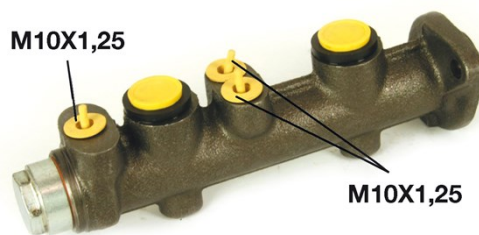

# Pompa freno M 85 029

## Dati tecnici pompa freno

<b>Assale</b>	<b>Diametro</b> 19,05 mm
<b>Flettatura</b> 10 x 1.25 (3)	<b>Sistema frenante</b> BENDIX
<b>Materiale</b> Cast Iron	<b>Posizione</b>

**Codice EAN**  
8432509612774