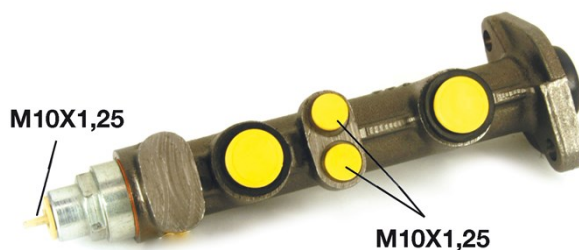

Pompa freno M 85 031

Dati tecnici pompa freno

Assale	Diametro 19,05 mm
Flettatura 10 x 1.25 (3)	Sistema frenante
Materiale Cast Iron	Posizione

Codice EAN
8432509612798

Veicoli compatibili

FIAT

Modello	Tipo	kW	Anno
131 Familiare/Panorama (131_)	1.3 Mirafiori (AF)	48	03/75 03/82
131 Familiare/Panorama (131_)	1.3 Mirafiori (AF)	40	03/75 12/78
131 Familiare/Panorama (131_)	1.4 Mirafiori	51	11/81 01/84
131 Familiare/Panorama (131_)	1.6	63	11/80 12/84
131 Familiare/Panorama (131_)	1.6 CL (AF1)	55	03/75 12/78
131 Familiare/Panorama (131_)	1.6 Super	72	12/79 12/81
131 Familiare/Panorama (131_)	2.0 D	44	07/78 08/84
131 Familiare/Panorama (131_)	2.0 Super	83	01/81 12/84
131 Familiare/Panorama (131_)	2.5 Super Diesel (AF)	53	03/79 12/84

SEAT

Modello	Tipo	kW	Anno
124	1430	55	01/70 12/76
124	1430 Especial	70	01/70 12/76
124	D1200	44	01/68 12/76
124	LS1200	48	01/68 10/80
124 Estate	LS1200	48	01/70 12/76
131	1.6	71	03/82 01/85
131	2.0	85	06/78 12/85