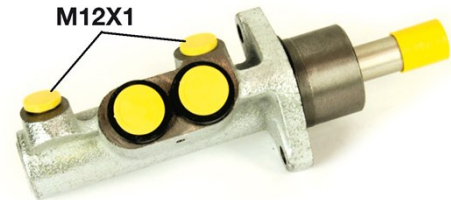

Dati tecnici pompa freno

Assale	Diametro 22,2 mm
Filettatura 12 x 1 (2)	Sistema frenante ATE
Materiale Aluminium	Posizione
Codice EAN 8432509639122	

Veicoli compatibili

SEAT				
Modello	Tipo	kW	Anno	
AROSA (6H)	1.0	37	05/97 06/04	
AROSA (6H)	1.0	37	10/98 01/01	
AROSA (6H)	1.4	44	05/97 06/04	
AROSA (6H)	1.4 16V	74	01/00 06/04	
AROSA (6H)	1.4 TDI	55	01/00 06/04	
AROSA (6H)	1.7 SDI	44	08/97 06/04	
CORDOBA (6K1, 6K2)	1.0 i	37	09/96 10/02	
CORDOBA (6K1, 6K2)	1.4 16V	55	05/00 10/02	
CORDOBA (6K1, 6K2)	1.4 i	44	06/94 10/02	
CORDOBA (6K1, 6K2)	1.4 i 16V	74	09/96 10/02	
CORDOBA (6K1, 6K2)	1.6 i	55	02/93 10/02	
CORDOBA (6K1, 6K2)	1.6 i	55	05/94 06/99	
CORDOBA (6K1, 6K2)	1.6 i	74	07/96 10/02	
CORDOBA (6K1, 6K2)	1.8 i	66	02/93 09/02	
CORDOBA (6K1, 6K2)	1.8 i 16V	95	10/93 08/96	
CORDOBA (6K1, 6K2)	1.9 D	47	01/96 08/96	
CORDOBA (6K1, 6K2)	1.9 D	50	02/93 08/96	
CORDOBA (6K1, 6K2)	1.9 SDI	50	06/99 10/02	
CORDOBA (6K1, 6K2)	1.9 SDI	47	08/96 06/99	