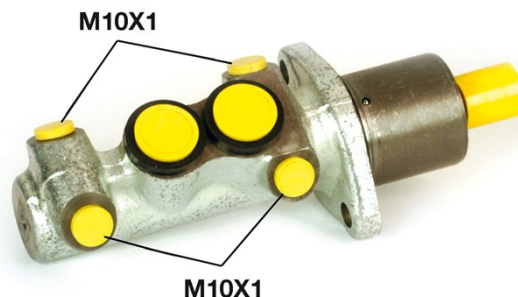

Pompa freno M 85 073

Dati tecnici pompa freno

Assale	Diametro 20,64 mm
Flettatura 10 x 1 (4)	Sistema frenante Bendix
Materiale Cast Iron	Posizione

Codice EAN
8432509639306

Veicoli compatibili

SEAT				
Modello	Tipo	kW	Anno	
IBIZA I (021A)	0.9	32	08/86 05/93	
IBIZA I (021A)	0.9	29	08/90 05/93	
IBIZA I (021A)	1.2	44	11/84 12/93	
IBIZA I (021A)	1.2	46	11/84 12/93	
IBIZA I (021A)	1.2 i	52	01/89 05/93	
IBIZA I (021A)	1.5	63	11/84 05/93	
IBIZA I (021A)	1.5 i	65	10/86 05/93	
IBIZA I (021A)	1.5 i	74	10/86 05/93	
IBIZA I (021A)	1.5 i Cat	66	10/86 05/93	
IBIZA I (021A)	1.7	72	01/91 05/93	
IBIZA I (021A)	1.7 D	40	06/84 05/93	
IBIZA I (021A)	1.7 D	42	08/90 05/93	
MALAGA (023A)	1.2	44	05/85 12/93	
MALAGA (023A)	1.2	47	11/84 12/93	
MALAGA (023A)	1.2 i	52	12/89 12/93	
MALAGA (023A)	1.5	63	05/85 12/93	
MALAGA (023A)	1.5 i	74	01/87 12/93	
MALAGA (023A)	1.5 i Cat	66	10/86 12/93	

MALAGA (023A)	1.7 D	40	05/85 12/93
MALAGA (023A)	1.7 D	42	05/90 12/93

Codici OE

Codici OE compatibili

SEAT	0003981336
SEAT	021715003A
SEAT	3981135
SEAT	5138277