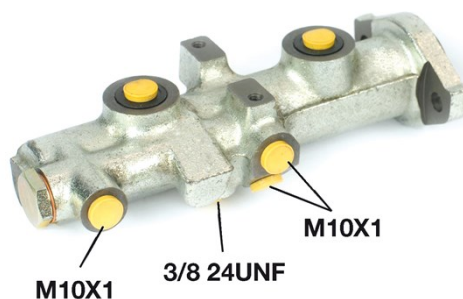

Pompa freno M B1 001

Dati tecnici pompa freno

Assale

Diametro
23,81 mm

Flettatura

3/8 24 UNF (1), 10 x 1 (3)

Sistema frenante
APL

Materiale

Cast Iron

Posizione

Codice EAN

8432509613238

Veicoli compatibili

LDV

Modello	Tipo	kW	Anno
CONVOY Box	2.5 DI	56	10/98 04/09
CONVOY Box	2.5 TDI	74	10/98 04/09
CONVOY Platform/Chassis	2.5 DI	56	10/98 04/09
CONVOY Platform/Chassis	2.5 TDI	74	10/98 04/09