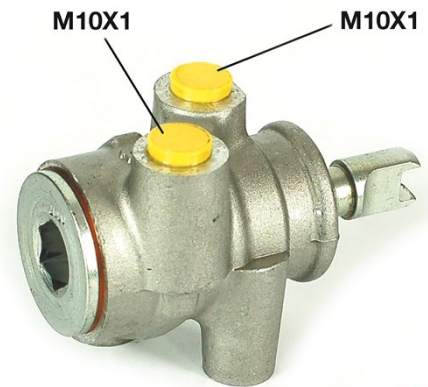

Valvola regolatrice R 23 001

Dati tecnici valvola regolatrice

Assale

Filettatura
10 x 1 (2)

Sistema frenante

Materiale
Aluminium

Codice EAN

8432509613276

Veicoli compatibili

ABARTH

Modello	Tipo	kW	Anno
RITMO (138A_)	125 TC 2.0	92	11/81 12/87
RITMO (138A_)	130 TC 2.0 (138A_)	96	04/83 12/87

FIAT

Modello	Tipo	kW	Anno
128 (128_)	1.1	33	02/75 09/81
128 (128_)	1.1	40	03/69 12/84
128 Coupe (128_)	1.1 (AC 5)	47	03/72 02/81
128 Coupe (128_)	1.1 (AC 5)	48	08/75 02/81
128 Familiare (128_)	1.1 (AF)	33	02/75 02/81
128 Familiare (128_)	1.1 (AF)	40	10/69 10/82
REGATA (138_)	100 Super 1.6	70	10/83 07/89
REGATA (138_)	100 Super 1.6	74	10/83 12/90
REGATA (138_)	60 Diesel 1.7	44	05/85 03/89
REGATA (138_)	60 Diesel 1.7	43	09/83 12/86
REGATA (138_)	65 Diesel 1.9	48	04/84 07/89
REGATA (138_)	70 1.3	50	09/83 07/86
REGATA (138_)	70 1.3	48	09/83 07/89
REGATA (138_)	75 1.5	55	12/83 07/89
REGATA (138_)	80 Turbo Diesel 1.9	59	05/86 07/89