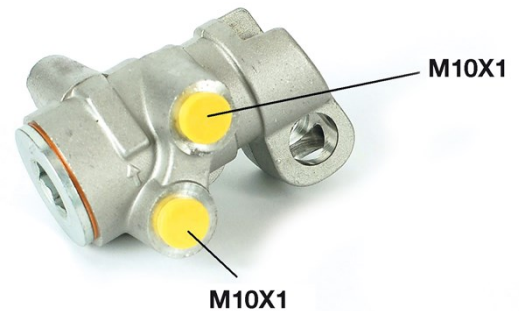

Valvola regolatrice R 61 002

Dati tecnici valvola regolatrice

Assale**Filettatura**

10 x 1 (2)

Sistema frenante

Bendix

Materiale

Aluminium

Codice EAN

8432509613375

Veicoli compatibili

CITROËN

Modello	Tipo	kW	Anno
C25 Box (280_, 290_)	1.8	50	11/81 01/94
C25 Box (280_, 290_)	1.9 D 1400	51	01/88 01/94
C25 Box (280_, 290_)	2.0	62	02/91 03/94
C25 Box (280_, 290_)	2.0 4x4	62	01/90 01/94
C25 Box (280_, 290_)	2.0 E	58	09/81 03/94
C25 Box (280_, 290_)	2.5 D	55	11/81 01/94
C25 Box (280_, 290_)	2.5 DT	70	08/91 01/94
C25 Box (280_, 290_)	2.5 DT 4x4	70	08/91 01/94
C25 Bus (280_, 290_)	1.8	50	11/81 01/94
C25 Bus (280_, 290_)	1.8 E	51	07/87 02/94
C25 Bus (280_, 290_)	1.9 D	51	07/87 02/94
C25 Bus (280_, 290_)	1.9 TD	60	04/92 02/94
C25 Bus (280_, 290_)	2.0	62	02/91 02/94
C25 Bus (280_, 290_)	2.0 E	58	09/81 02/94
C25 Bus (280_, 290_)	2.5 D	54	10/85 02/94
C25 Bus (280_, 290_)	2.5 D	55	11/81 01/94
C25 Bus (280_, 290_)	2.5 D 4x4	54	01/87 02/94
C25 Bus (280_, 290_)	2.5 D Turbo	70	08/87 02/94

C25 Bus (280_, 290_)	2.5 D Turbo 4x4	70	08/87 02/94
C25 Platform/Chassis (280_, 290_)	1.9 DT	60	10/91 01/94
C25 Platform/Chassis (280_, 290_)	2.0	62	01/87 03/94
C25 Platform/Chassis (280_, 290_)	2.0	57	11/81 12/86
C25 Platform/Chassis (280_, 290_)	2.5 DT	70	01/87 01/94