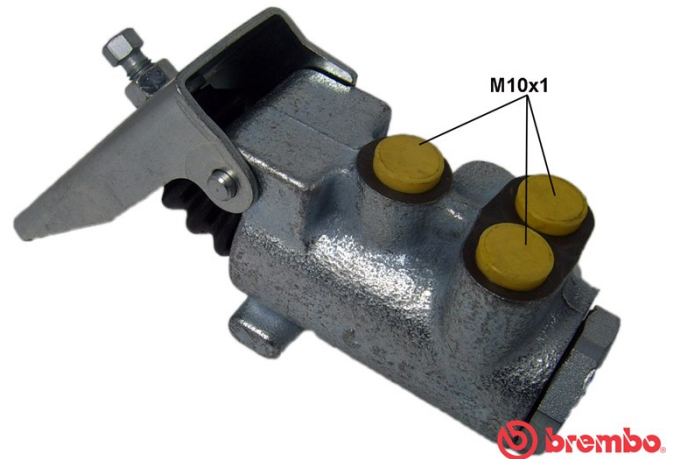

Valvola regolatrice R 61 007

Dati tecnici valvola regolatrice

Assale

Filettatura
10 x 1 (3)

Sistema frenante

Materiale
Cast Iron

Codice EAN

8432509613429

Veicoli compatibili

CITROËN

Modello	Tipo	kW	Anno
C15 (VD_)	1.0	33	10/84 12/97
C15 (VD_)	1.0 E	37	11/92 07/96
C15 (VD_)	1.1	40	10/84 07/87
C15 (VD_)	1.1	35	10/84 12/96
C15 (VD_)	1.1	40	11/88 07/96
C15 (VD_)	1.1 i	44	07/88 12/96
C15 (VD_)	1.3	47	07/87 05/88
C15 (VD_)	1.4	49	07/87 12/96
C15 (VD_)	1.4 E	44	05/87 12/96
C15 (VD_)	1.4 E	40	07/87 12/96
C15 (VD_)	1.4 i	55	05/91 12/96
C15 (VD_)	1.8 D	44	07/86 12/00
C15 (VD_)	1.9 D	44	12/00 12/05
C15 Estate	1.1	44	08/88 07/96
C15 Estate	1.1	40	10/88 10/92
C15 Estate	1.4	49	05/87 09/92
C15 Estate	1.4	44	05/87 10/92
C15 Estate	1.4	55	05/91 07/96