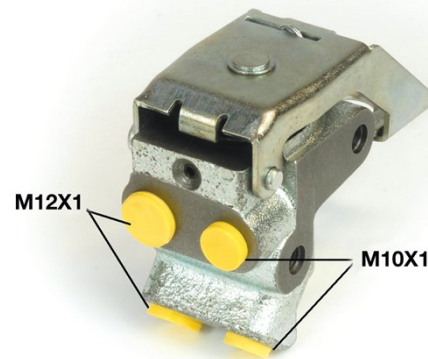

Valvola regolatrice R 61 011

Dati tecnici valvola regolatrice

Assale

Filettatura

Sistema frenante

Materiale
Cast Iron

Codice EAN

8432509613467

PEUGEOT

Modello	Tipo	kW	Anno
306 (7B, N3, N5)	1.4 SL	55	06/94 05/01
306 (7B, N3, N5)	1.6 SR	65	06/94 10/00
306 (7B, N3, N5)	1.8 16V	81	03/97 05/01
306 (7B, N3, N5)	1.8 ST	74	06/94 05/01
306 (7B, N3, N5)	1.9 SRDT	66	06/94 05/01