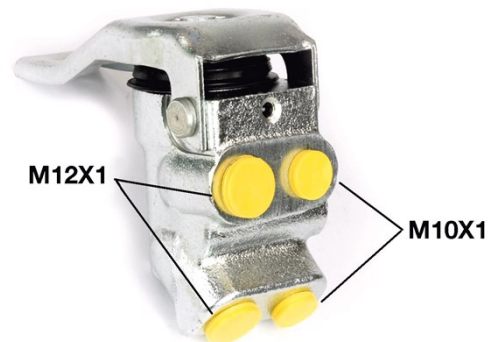

Valvola regolatrice R 61 013

 **brembo**
AFTERMARKET

Dati tecnici valvola regolatrice

Assale

Sistema frenante

ATE

Codice EAN

8432509613481

Filettatura

Materiale

Cast Iron

 **brembo**

Veicoli compatibili

CITROËN

Modello	Tipo	kW	Anno
BERLINGO / BERLINGO FIRST Box (M_)	1.1 i (MAHDZ, MBHDZ, MBHFX)	44	07/96 03/08
BERLINGO / BERLINGO FIRST Box (M_)	1.4 bivalent	48	11/02 12/11
BERLINGO / BERLINGO FIRST Box (M_)	1.4 i (MBKFX, MBKFW)	55	07/96 12/11
BERLINGO / BERLINGO FIRST Box (M_)	1.4 i bivalent (MBKFW)	55	04/03 10/05
BERLINGO / BERLINGO FIRST Box (M_)	1.6 16V (MBNFU)	80	10/00 03/08
BERLINGO / BERLINGO FIRST Box (M_)	1.6 HDI 75 (MB9HW)	55	07/05 12/11
BERLINGO / BERLINGO FIRST Box (M_)	1.6 HDI 90 (MB9HX, MC9HX)	66	07/05 12/11
BERLINGO / BERLINGO FIRST Box (M_)	1.8 D (MBA9A, MCA9A)	43	07/96 10/02
BERLINGO / BERLINGO FIRST Box (M_)	1.8 i	66	05/98 10/02
BERLINGO / BERLINGO FIRST Box (M_)	1.9 D (MBDJY)	51	07/96 12/03
BERLINGO / BERLINGO FIRST Box (M_)	1.9 D 70 (MBWJZ, MCWJZ)	51	04/99 12/11
BERLINGO / BERLINGO FIRST Box (M_)	1.9 D 70 4WD (MBWJZ, MCWJZ)	51	07/98 03/06
BERLINGO / BERLINGO FIRST Box (M_)	2.0 HDI 90 (MBRHY, MCRHY)	66	12/99 12/11
BERLINGO / BERLINGO FIRST Box (M_)	2.0 HDI 90 4WD (MBRHY, MCRHY)	66	11/00 10/05
BERLINGO / BERLINGO FIRST MPV (MF, GJK, GFK)	1.1 i (MFHDZ, MFHFX)	44	07/96 05/08
BERLINGO / BERLINGO FIRST MPV (MF, GJK, GFK)	1.4	53	11/02 10/05
BERLINGO / BERLINGO FIRST MPV (MF, GJK, GFK)	1.4 bivalent	48	11/02 12/11
BERLINGO / BERLINGO FIRST MPV (MF, GJK, GFK)	1.4 i (MFKFX, MFKFW, GJKFWB, GJKFWC, GFKFWC)	55	07/96 12/11