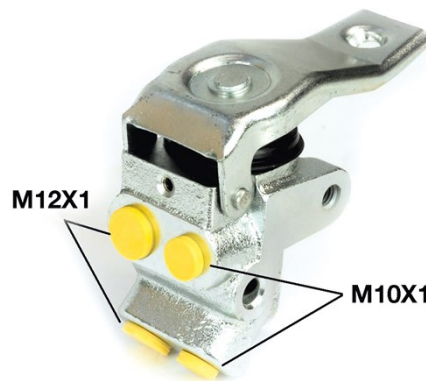

Valvola regolatrice R 61 014

 **brembo**
AFTERMARKET

Dati tecnici valvola regolatrice

Assale

Filettatura

Sistema frenante

ATE

Materiale

Cast Iron

Codice EAN

8432509613498

 **brembo**

Veicoli compatibili

CITROËN

| Modello | Tipo | kW | Anno |
|--|--|----|-------------|
| BERLINGO / BERLINGO FIRST Box (M_) | 1.1 i (MAHDZ, MBHDZ, MBHFX) | 44 | 07/96 03/08 |
| BERLINGO / BERLINGO FIRST Box (M_) | 1.4 i (MBKFX, MBKFW) | 55 | 07/96 12/11 |
| BERLINGO / BERLINGO FIRST Box (M_) | 1.6 16V (MBNFU) | 80 | 10/00 03/08 |
| BERLINGO / BERLINGO FIRST Box (M_) | 1.8 D (MBA9A, MCA9A) | 43 | 07/96 10/02 |
| BERLINGO / BERLINGO FIRST Box (M_) | 1.8 i | 66 | 05/98 10/02 |
| BERLINGO / BERLINGO FIRST Box (M_) | 1.9 D (MBDJY) | 51 | 07/96 12/03 |
| BERLINGO / BERLINGO FIRST Box (M_) | 1.9 D 70 (MBWJZ, MCWJZ) | 51 | 04/99 12/11 |
| BERLINGO / BERLINGO FIRST Box (M_) | 1.9 D 70 4WD (MBWJZ, MCWJZ) | 51 | 07/98 03/06 |
| BERLINGO / BERLINGO FIRST Box (M_) | 2.0 HDI 90 (MBRHY, MCRHY) | 66 | 12/99 12/11 |
| BERLINGO / BERLINGO FIRST Box (M_) | 2.0 HDI 90 4WD (MBRHY, MCRHY) | 66 | 11/00 10/05 |
| BERLINGO / BERLINGO FIRST MPV (MF, GJK, GFK) | 1.1 i (MFHDZ, MFHFX) | 44 | 07/96 05/08 |
| BERLINGO / BERLINGO FIRST MPV (MF, GJK, GFK) | 1.4 | 53 | 11/02 10/05 |
| BERLINGO / BERLINGO FIRST MPV (MF, GJK, GFK) | 1.4 bivalent | 48 | 11/02 12/11 |
| BERLINGO / BERLINGO FIRST MPV (MF, GJK, GFK) | 1.4 i (MFKFX, MFKFW, GJKFWB, GJKFWC, GFKFWC) | 55 | 07/96 12/11 |
| BERLINGO / BERLINGO FIRST MPV (MF, GJK, GFK) | 1.4 i bivalent (MFKFW) | 55 | 04/03 10/08 |
| BERLINGO / BERLINGO FIRST MPV (MF, GJK, GFK) | 1.6 16V (MFNFU) | 80 | 10/00 12/11 |
| BERLINGO / BERLINGO FIRST MPV (MF, GJK, GFK) | 1.6 HDI 75 (MF9HW, GJ9HWC, GF9HWC, GN9HWC) | 55 | 07/05 12/11 |
| BERLINGO / BERLINGO FIRST MPV (MF, GJK, GFK) | 1.6 HDI 90 (MF9HX) | 66 | 07/05 05/08 |