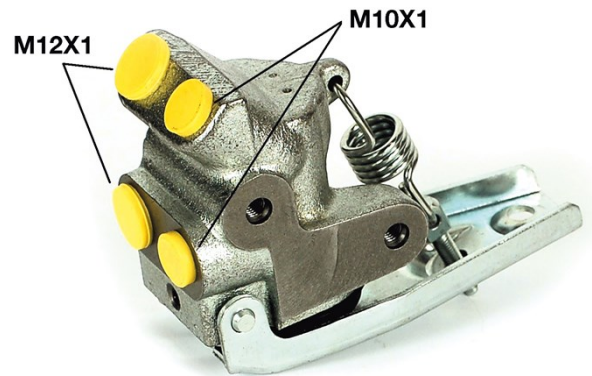

# Valvola regolatrice R 61 015

 **brembo**  
AFTERMARKET

## Dati tecnici valvola regolatrice

**Assale**

**Filettatura**

**Sistema frenante**  
BENDIX

**Materiale**  
Cast Iron

**Codice EAN**  
8432509613504

 **brembo**