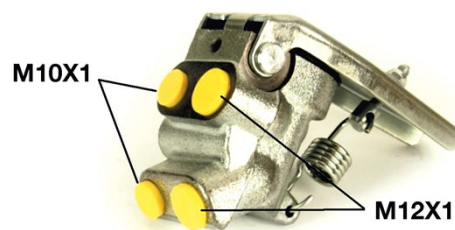

Valvola regolatrice R 61 016

Dati tecnici valvola regolatrice

Assale

Sistema frenante
BENDIX

Codice EAN
8432509613511

Filettatura

Materiale
Cast Iron

Veicoli compatibili

CITROËN

Modello	Tipo	kW	Anno
SAXO (S0, S1)	1.6	74	02/01 04/04
SAXO (S0, S1)	1.6	88	02/96 04/04
SAXO (S0, S1)	1.6	66	02/96 06/03
SAXO (S0, S1)	1.6 VTL,VTR	65	05/96 06/03
SAXO (S0, S1)	1.6 VTS	87	06/96 09/03
SAXO (S0, S1)	1.6 VTS	72	09/00 09/03