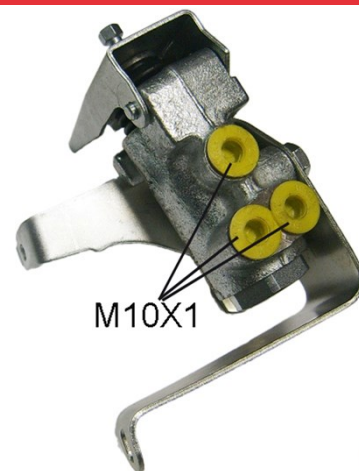

Valvola regolatrice R 61 019

brembo
AFTERMARKET

Dati tecnici valvola regolatrice

Assale

Filettatura

10 x 1 (3)

Sistema frenante

Materiale

Cast Iron

Codice EAN

8432509639610

brembo

Veicoli compatibili

CITROËN

Modello	Tipo	kW	Anno
C15 (VD_)	1.0	33	10/84 12/97
C15 (VD_)	1.1	35	10/84 12/96
C15 (VD_)	1.1 i	44	07/88 12/96
C15 (VD_)	1.3	47	07/87 05/88
C15 (VD_)	1.4	49	07/87 12/96
C15 (VD_)	1.4 E	44	05/87 12/96
C15 (VD_)	1.4 i	55	05/91 12/96
C15 (VD_)	1.8 D	44	07/86 12/00
C15 (VD_)	1.9 D	44	12/00 12/05
C15 Estate	1.1	44	08/88 07/96
C15 Estate	1.1	40	10/88 10/92
C15 Estate	1.4	44	05/87 10/92
C15 Estate	1.4	55	05/91 07/96
C15 Estate	1.8 D	44	04/87 08/00
VISA	11 E	37	07/82 03/91
VISA	11 E	42	09/78 03/91
VISA	11 E	35	09/78 06/88
VISA	14	44	07/84 03/91