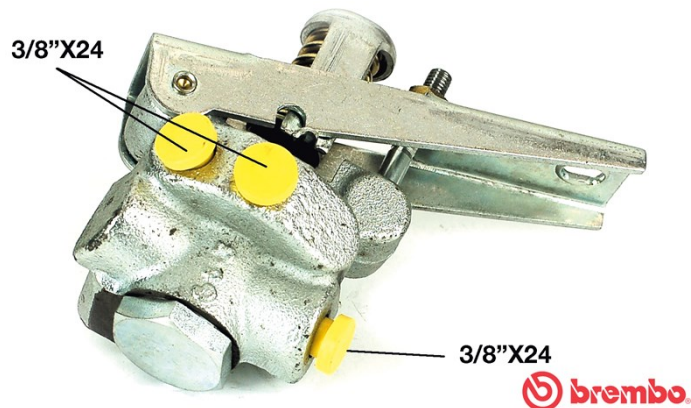

Valvola regolatrice R 68 003

Dati tecnici valvola regolatrice

Assale

Filettatura

3/8 24 (3)

Sistema frenante

Bendix

Materiale

Cast Iron

Codice EAN

8432509613542

Veicoli compatibili

FIAT

Modello	Tipo	kW	Anno
PANDA (141_)	950	35	09/82 08/83
PANDA (141_)	950 4x4	35	09/83 12/86

OPEL

Modello	Tipo	kW	Anno
ASCONA C (J82)	1.6 S (F11, M11, F68, M68)	66	09/81 08/86
ASCONA C Hatchback (J82)	1.6 S (F68, M68)	66	09/81 08/86

RENAULT

Modello	Tipo	kW	Anno
5 (122_)	0.8 (1221, 1391)	27	01/82 12/84
5 (122_)	0.8 (1221, 1391, 1220)	26	10/72 08/84
5 (122_)	1.0 (1222, 1392)	32	01/72 12/85
5 (122_)	1.1 (1227, 1397)	33	09/80 12/85
5 (122_)	1.3 (1224, 1394)	47	09/75 09/84
5 (122_)	1.3 (1225)	31	09/76 09/79
5 (122_)	1.3 (1225, 1395)	33	06/79 09/84
5 (122_)	1.3 Automatic (1225, 1395)	40	06/79 09/84
5 (122_)	1.4	81	06/84 01/85
5 (122_)	1.4	118	09/80 03/85
5 (122_)	1.4 (1229, 1399)	46	01/82 12/85