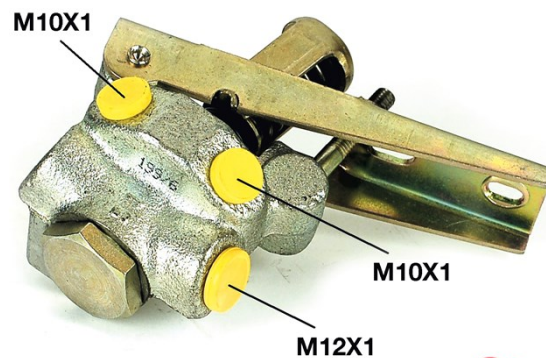

# Valvola regolatrice R 68 005

 **brembo**  
AFTERMARKET

## Dati tecnici valvola regolatrice

**Assale**

**Filettatura**

**Sistema frenante**

**Materiale**  
Cast Iron

**Codice EAN**

8432509613566

 **brembo**