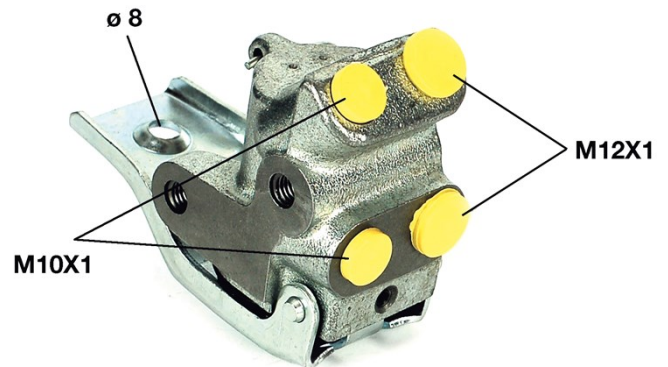

# Valvola regolatrice R 68 009

 **brembo**  
AFTERMARKET

## Dati tecnici valvola regolatrice

**Assale**

**Sistema frenante**  
ATE

**Codice EAN**  
8432509613603

**Filettatura**

**Materiale**  
Cast Iron

 **brembo**