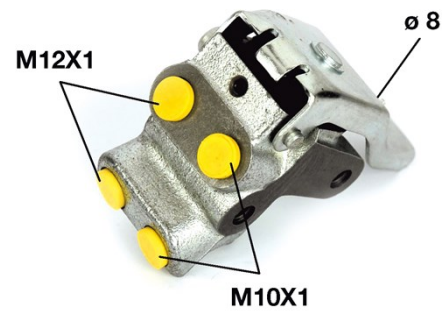

Valvola regolatrice R 68 010

Dati tecnici valvola regolatrice

Assale

Sistema frenante
ATE

Codice EAN
8432509613610

Filettatura

Materiale
Cast Iron

Veicoli compatibili

RENAULT				
Modello	Tipo	kW	Anno	
5 (122_)	1.0 (1222, 1392)	32	01/72 12/85	
5 (122_)	1.1 (1227, 1397)	33	09/80 12/85	
5 (122_)	1.4 (1229, 1399)	46	01/82 12/85	
SUPER 5 (B/C40_)	1.0 (B/C/400)	30	10/84 10/88	
SUPER 5 (B/C40_)	1.1	35	10/89 12/90	
SUPER 5 (B/C40_)	1.1 (B/C/401)	34	10/84 10/88	
SUPER 5 (B/C40_)	1.1 (B/C/401, B/C40H)	33	01/86 03/95	
SUPER 5 (B/C40_)	1.2 (B/C40F)	40	01/87 08/90	
SUPER 5 (B/C40_)	1.4 (B/C402)	43	10/84 06/88	
SUPER 5 (B/C40_)	1.4 (B/C403)	52	10/84 07/89	
SUPER 5 (B/C40_)	1.4 (B/C40J)	49	06/87 07/89	
SUPER 5 (B/C40_)	1.4 (B/C40M)	44	06/87 08/90	
SUPER 5 (B/C40_)	1.4 Cat (B/C/407)	43	10/85 12/96	
SUPER 5 (B/C40_)	1.4 Turbo (C405)	88	04/85 08/90	
SUPER 5 (B/C40_)	1.4 Turbo GT (C405)	118	01/85 05/91	
SUPER 5 (B/C40_)	1.6 D	40	04/85 12/90	
SUPER 5 (B/C40_)	1.6 D (B/C/404)	40	08/85 12/96	
SUPER 5 (B/C40_)	1.7	66	09/88 09/90