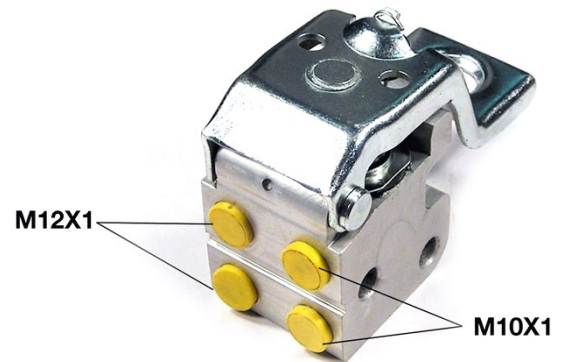

Valvola regolatrice R 68 014

Dati tecnici valvola regolatrice

Assale

Filettatura

Sistema frenante

Materiale
Aluminium

Codice EAN

8432509613658