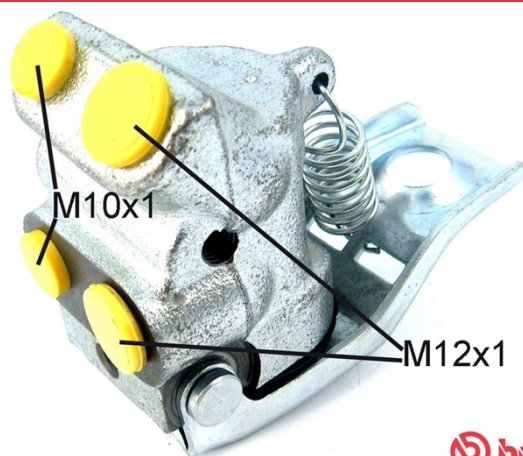

Valvola regolatrice R 68 015

 **brembo**
AFTERMARKET

Dati tecnici valvola regolatrice

Assale

Filettatura

Sistema frenante

Materiale
Cast Iron

Codice EAN

8432509613665

 **brembo**

Veicoli compatibili

RENAULT

Modello	Tipo	kW	Anno
19 I (B/C53_)	1.7	79	06/89 04/92
19 I (B/C53_)	1.9 DT	66	09/90 04/92
19 I Chamade (L53_)	1.7 (L53F)	79	08/88 12/92
19 I Chamade (L53_)	1.9 TD (L53K)	68	09/90 04/92
19 II (B/C53_)	1.7	79	05/92 09/94
19 II (B/C53_)	1.8 (5/353A)	66	04/92 12/95
19 II (B/C53_)	1.8 (5/353F, B/C538)	79	05/94 12/95
19 II (B/C53_)	1.8 (B/C538)	81	04/92 05/94
19 II (B/C53_)	1.9 D (B/C53J)	47	04/92 12/95
19 II (B/C53_)	1.9 dT (B/C53T)	66	04/92 12/95
19 II Box (S53_)	1.9 dT	68	03/92 12/95
19 II Cabriolet (D53_, 853_)	1.8 (D53V, 853F, D53C)	79	07/94 06/96
19 II Chamade (L53_)	1.8	79	05/92 11/95
19 II Chamade (L53_)	1.8 (453AF)	66	04/92 12/95
19 II Chamade (L53_)	1.8 (L538)	81	04/92 05/94
19 II Chamade (L53_)	1.8 (L53V, L538)	79	05/94 12/95
19 II Chamade (L53_)	1.8 (L53Y)	65	04/92 12/95
19 II Chamade (L53_)	1.9 D	68	05/92 11/95