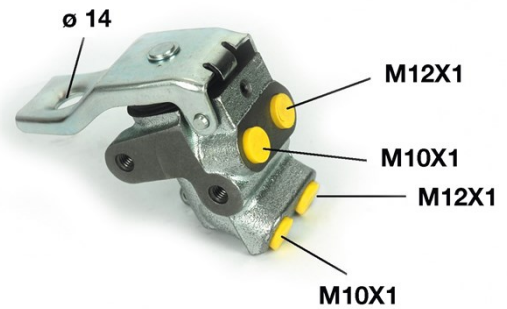

Valvola regolatrice R 85 004

Dati tecnici valvola regolatrice

Assale

Filettatura

Sistema frenante

Materiale
Cast Iron

Codice EAN

8432509613702

Veicoli compatibili

| SEAT | | | | |
|----------------|-----------|----|-------------|--|
| Modello | Tipo | kW | Anno | |
| IBIZA I (021A) | 0.9 | 32 | 08/86 05/93 | |
| IBIZA I (021A) | 0.9 | 29 | 08/90 05/93 | |
| IBIZA I (021A) | 1.2 | 44 | 11/84 12/93 | |
| IBIZA I (021A) | 1.2 | 46 | 11/84 12/93 | |
| IBIZA I (021A) | 1.2 i | 52 | 01/89 05/93 | |
| IBIZA I (021A) | 1.5 | 63 | 11/84 05/93 | |
| IBIZA I (021A) | 1.5 i | 65 | 10/86 05/93 | |
| IBIZA I (021A) | 1.5 i | 74 | 10/86 05/93 | |
| IBIZA I (021A) | 1.5 i Cat | 66 | 10/86 05/93 | |
| IBIZA I (021A) | 1.7 | 72 | 01/91 05/93 | |
| IBIZA I (021A) | 1.7 D | 40 | 06/84 05/93 | |
| IBIZA I (021A) | 1.7 D | 42 | 08/90 05/93 | |
| MALAGA (023A) | 1.2 | 44 | 05/85 12/93 | |
| MALAGA (023A) | 1.2 | 47 | 11/84 12/93 | |
| MALAGA (023A) | 1.2 i | 52 | 12/89 12/93 | |
| MALAGA (023A) | 1.5 | 63 | 05/85 12/93 | |
| MALAGA (023A) | 1.5 i | 74 | 01/87 12/93 | |
| MALAGA (023A) | 1.5 i Cat | 66 | 10/86 12/93 | |

| | | | |
|---------------|-------|----|-------------|
| MALAGA (023A) | 1.7 D | 40 | 05/85 12/93 |
|---------------|-------|----|-------------|

| | | | |
|---------------|-------|----|-------------|
| MALAGA (023A) | 1.7 D | 42 | 05/90 12/93 |
|---------------|-------|----|-------------|