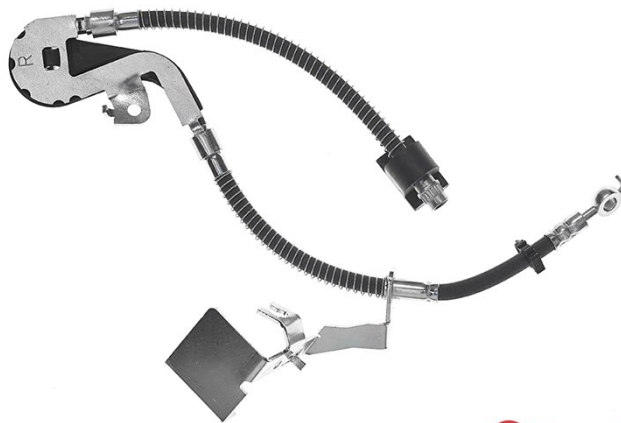

Tubo freno T 61 115

 **brembo**
AFTERMARKET

Dati tecnici tubo freno

Assale Anteriore

Lunghezza
780 mm

Flettatura 1
M10X1

Flettatura 2
10

Codice EAN
8432509650394