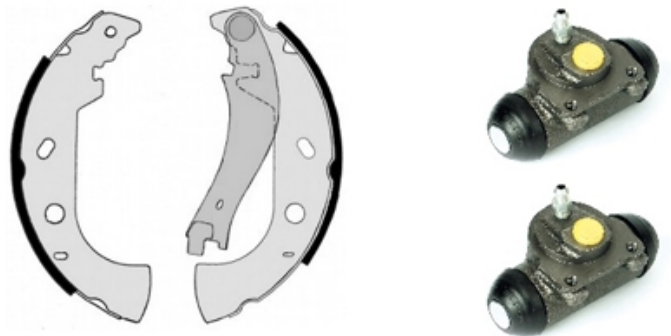

KIT GANASCIA H 23 045

Il kit ganaschia H 23 045 è sinonimo di affidabilità

Lo standard kit Brembo è la soluzione ideale per la manutenzione dei freni a tamburo. Il kit comprende tutti i componenti necessari per la manutenzione dei freni a tamburo: ganasce, cilindri freno, molle, lubrificante, kit di fissaggio.

- ✓ Equivalente all'OE
- ✓ Qualità Brembo
- ✓ Certificato ECE-R90
- ✓ Sicurezza
- ✓ Durata
- ✓ Montaggio rapido
- ✓ Con accessori

Specifiche tecniche

Codice EAN
8020584070598

Posteriore

Diametro
229 mm

Larghezza
42 mm

Diametro cilindro
21 mm

Tipo di montaggio
Non preassemblato

Impianto frenante
AP Lockheed

Regolatore di frenata

VEICOLI COMPATIBILI

FIAT

MAREA (185_)	1.6	76/103	09/00 08/02
MAREA (185_)	1.6 100 16V Bipower	76/103	04/99 05/02
MAREA Weekend (185_)	1.6	76/103	09/00 08/02
MAREA Weekend (185_)	1.6 100 16V	76/103	09/96 05/02
MAREA Weekend (185_)	1.8 115 16V	83/113	09/96 05/02
MAREA Weekend (185_)	1.9 JTD 105 (185BXN1A)	77/105	12/98 12/02
MAREA Weekend (185_)	1.9 JTD 110 (185BXT1A)	81/110	09/00 08/02
MAREA Weekend (185_)	1.9 TD 100 (185BX_)	74/100	09/96 06/03
MAREA Weekend (185_)	1.9 TD 75	55/75	09/96 05/02
MULTIPLA (186_)	1.6	68/92	05/04 08/05
MULTIPLA (186_)	1.6 (186AXC1A)	74/101	03/01 08/05