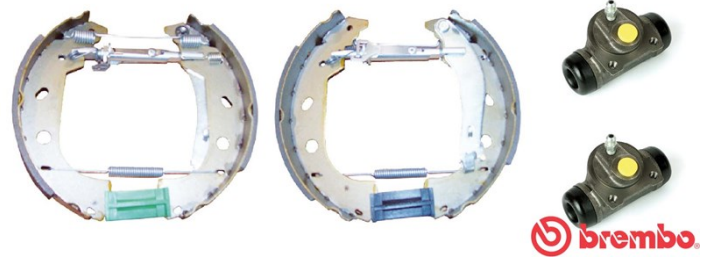

# KIT GANASCIA K 23 032

Il kit ganaschia K 23 032 è sinonimo di affidabilità

Il kit & Fit Brembo è la soluzione ideale per la manutenzione dei freni a tamburo: tutto il necessario per un servizio rapido ed efficiente è fornito in un unico pacchetto, premontato, il tutto con la garanzia della qualità Brembo. Il kit comprende tutti i componenti necessari per la manutenzione dei freni a tamburo: ganasce, cilindri freno, molle, lubrificante, kit di fissaggio.

- ✓ Equivalente all'OE
- ✓ Qualità Brembo
- ✓ Certificato ECE-R90
- ✓ Sicurezza
- ✓ Durata
- ✓ Montaggio rapido
- ✓ Con accessori
- ✓ Kit Pre-Assemblato

## Specifiche tecniche

Codice EAN <b>8020584075272</b>	<b>Posteriore</b>	Diametro <b>229 mm</b>
Larghezza <b>42 mm</b>	Diametro cilindro <b>21 mm</b>	Tipo di montaggio <b>Preassemblato</b>
Impianto frenante <b>AP Lockheed</b>	Regolatore di frenata	