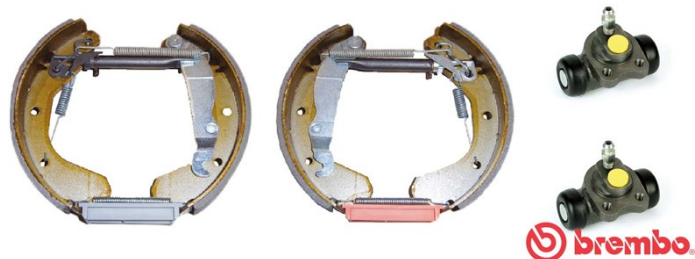

KIT GANASCIA K 59 020

Il kit ganaschia K 59 020 è sinonimo di affidabilità

Il kit & Fit Brembo è la soluzione ideale per la manutenzione dei freni a tamburo: tutto il necessario per un servizio rapido ed efficiente è fornito in un unico pacchetto, premontato, il tutto con la garanzia della qualità Brembo. Il kit comprende tutti i componenti necessari per la manutenzione dei freni a tamburo: ganasce, cilindri freno, molle, lubrificante, kit di fissaggio.

- ✓ Equivalente all'OE
- ✓ Qualità Brembo
- ✓ Certificato ECE-R90
- ✓ Sicurezza
- ✓ Durata
- ✓ Montaggio rapido
- ✓ Con accessori
- ✓ Kit Pre-Assemblato

Specifiche tecniche

Codice EAN 8020584075906	Posteriore	Diametro 200 mm
Larghezza 46 mm	Diametro cilindro 17 mm	Tipo di montaggio Preassemblato
Impianto frenante General Motors	Regolatore di frenata	