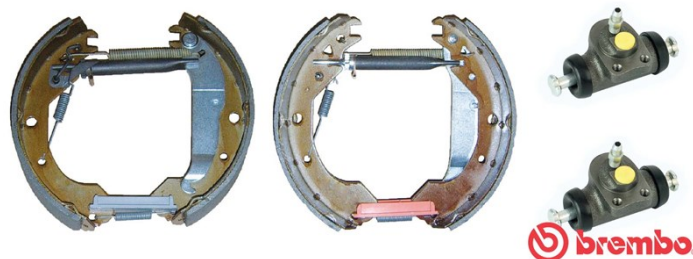

# KIT GANASCIA K 59 023

Il kit ganaschia K 59 023 è sinonimo di affidabilità

Il kit & Fit Brembo è la soluzione ideale per la manutenzione dei freni a tamburo: tutto il necessario per un servizio rapido ed efficiente è fornito in un unico pacchetto, premontato, il tutto con la garanzia della qualità Brembo. Il kit comprende tutti i componenti necessari per la manutenzione dei freni a tamburo: ganasce, cilindri freno, molle, lubrificante, kit di fissaggio.

- ✓ Equivalente all'OE
- ✓ Qualità Brembo
- ✓ Certificato ECE-R90
- ✓ Sicurezza
- ✓ Durata
- ✓ Montaggio rapido
- ✓ Con accessori
- ✓ Kit Pre-Assemblato

## Specifiche tecniche

Codice EAN <b>8020584075913</b>	<b>Posteriore</b>	Diametro <b>230 mm</b>
Larghezza <b>51 mm</b>	Diametro cilindro <b>19 mm</b>	Tipo di montaggio <b>Preassemblato</b>
Impianto frenante <b>Lucas</b>	Regolatore di frenata	

### OPEL

COMBO Box Body/MPV (71_)	1.2	33/45	07/94 10/01
COMBO Box Body/MPV (71_)	1.4	44/60	07/94 10/01
COMBO Box Body/MPV (71_)	1.4	60/82	07/94 10/01
COMBO Box Body/MPV (71_)	1.4 16V	66/90	08/99 10/01
COMBO Box Body/MPV (71_)	1.7 D	44/60	07/94 10/01
KADETT D Estate (35_, 36_, 45_, 46_)	1.3 S	55/75	08/79 08/84
KADETT D Estate (35_, 36_, 45_, 46_)	1.6 D	40/54	03/82 08/84
KADETT D Estate (35_, 36_, 45_, 46_)	1.6 S	66/90	09/81 08/84