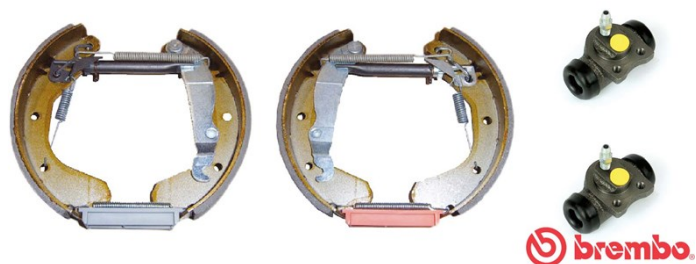

KIT GANASCIA K 59 026

Il kit ganaschia K 59 026 è sinonimo di affidabilità

Il kit & Fit Brembo è la soluzione ideale per la manutenzione dei freni a tamburo: tutto il necessario per un servizio rapido ed efficiente è fornito in un unico pacchetto, premontato, il tutto con la garanzia della qualità Brembo. Il kit comprende tutti i componenti necessari per la manutenzione dei freni a tamburo: ganasce, cilindri freno, molle, lubrificante, kit di fissaggio.

- ✓ Equivalente all'OE
- ✓ Qualità Brembo
- ✓ Certificato ECE-R90
- ✓ Sicurezza
- ✓ Durata
- ✓ Montaggio rapido
- ✓ Con accessori
- ✓ Kit Pre-Assemblato

Specifiche tecniche

Codice EAN 8020584075937	Posteriore	Diametro 200 mm
Larghezza 46 mm	Diametro cilindro 19 mm	Tipo di montaggio Preassemblato
Impianto frenante Lucas	Regolatore di frenata	