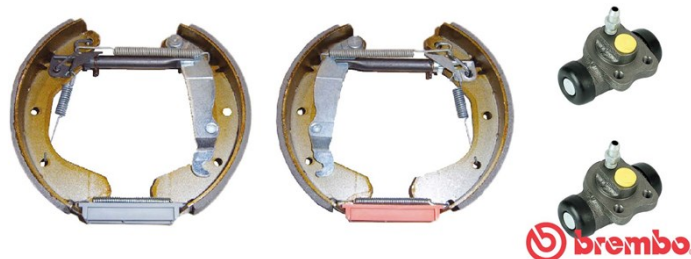

KIT GANASCIA K 59 030

Il kit ganaschia K 59 030 è sinonimo di affidabilità

Il kit & Fit Brembo è la soluzione ideale per la manutenzione dei freni a tamburo: tutto il necessario per un servizio rapido ed efficiente è fornito in un unico pacchetto, premontato, il tutto con la garanzia della qualità Brembo. Il kit comprende tutti i componenti necessari per la manutenzione dei freni a tamburo: ganasce, cilindri freno, molle, lubrificante, kit di fissaggio.

- ✓ Equivalente all'OE
- ✓ Qualità Brembo
- ✓ Certificato ECE-R90
- ✓ Sicurezza
- ✓ Durata
- ✓ Montaggio rapido
- ✓ Con accessori
- ✓ Kit Pre-Assemblato

Specifiche tecniche

Codice EAN 8020584075968	Posteriore	Diametro 200 mm
Larghezza 46 mm	Diametro cilindro 14 mm	Tipo di montaggio Preassemblato
Impianto frenante Lucas	Regolatore di frenata	