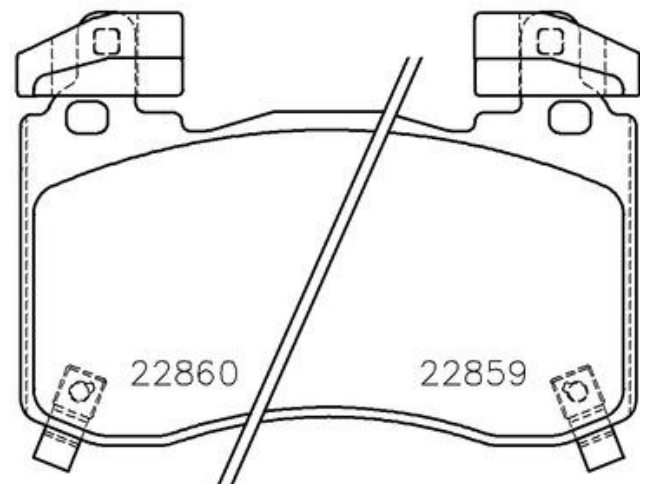

Specifiche tecniche

Codice EAN

8020584116500

Spessore

17 mm

Larghezza

132 mm

Altezza

92 mm

Impianto frenante

Brembo

Accessori

Con accessori

**Con lamierino anti
cigolio**

Con contrappesi

Indicatore di usura

Acustico

WVA

22858,22859,22860