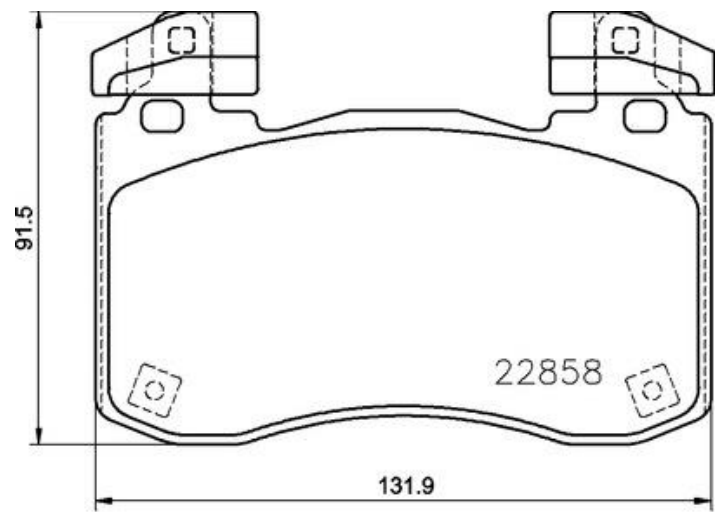

Specifiche tecniche

Codice EAN

8020584116500

Spessore

17 mm

Larghezza

132 mm

Altezza

92 mm

Impianto frenante

Brembo

Accessori

Con accessori

**Con lamierino anti
cigolio**

Con contrappesi

Indicatore di usura

Acustico

WVA

22858,22859,22860