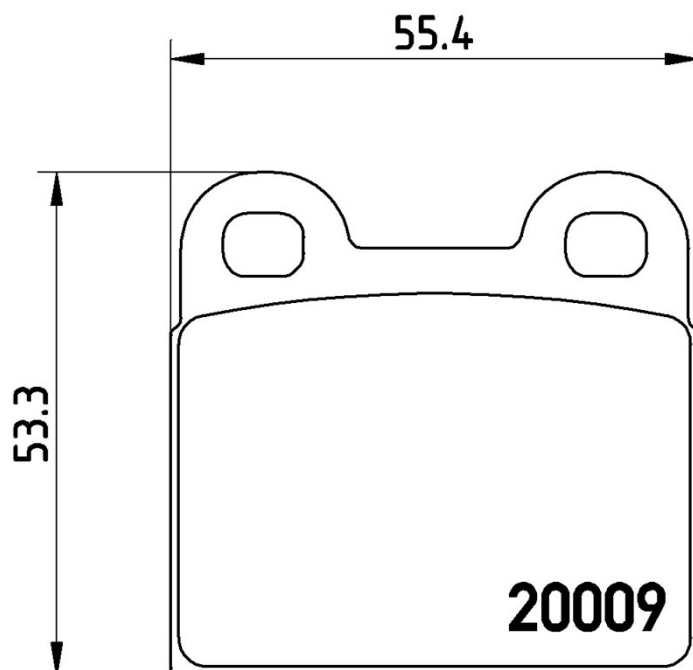

Dati tecnici pastiglie

Assale
Anteriore, Posteriore

WVA
20009

Larghezza
55,4 mm

Spessore
15 mm

Altezza
53,3 mm

Sistema frenante
Teves

Accessori

Indicatore di Usura
Senza

Codice EAN
8020584050019

Veicoli compatibili

ALFA ROMEO

Modello	Tipo	kW	Anno
GIULIA (105_)	1.8 D	38	06/76 12/78
GIULIA (105_)	1300 Super (115)	64	01/74 12/78
GIULIA (105_)	1300 TI (105,39)	62	04/69 07/75
GIULIA (105_)	1600 Super (105,14)	71	06/64 08/69
GIULIA (105_)	1600 Super (115)	76	01/74 12/78
GT (105_)	1300 Junior (105)	64	01/66 12/77
GT (105_)	1600 (105)	80	01/66 12/68