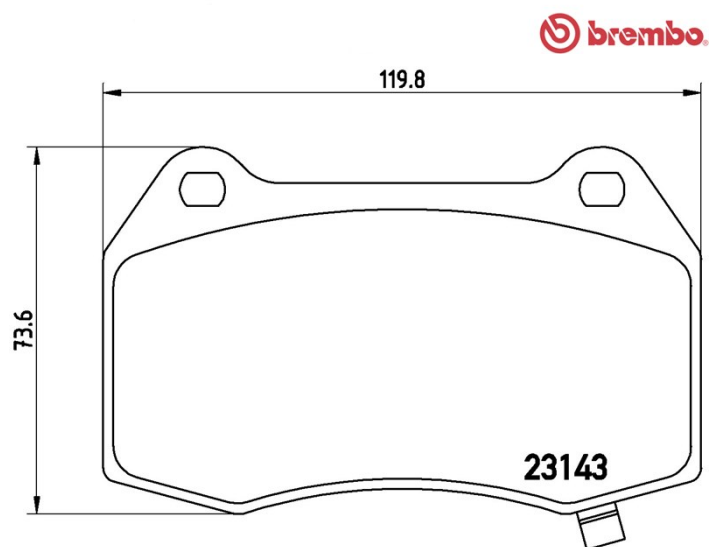

Dati tecnici pastiglie

Assale
Posteriore

WVA
23143

Larghezza
119,8 mm

Spessore
14,3 mm

Altezza
73,6 mm

Sistema frenante
Brembo

Accessori

Indicatore di Usura
Acustico

Codice EAN
8020584090374

Veicoli compatibili

CADILLAC

Modello	Tipo	kW	Anno
CTS	5.7 V	298	01/04 12/05
CTS	5.7 V8	294	03/05 09/07
CTS	6.0	298	09/05 09/07
CTS	6.2	415	01/09 -
CTS	6.2 V	477	04/15 -
CTS Coupe	3.6	227	09/10 -
CTS Coupe	3.6 AWD	227	09/10 -
CTS Coupe	6.2 V	415	01/08 07/14
CTS Coupe	6.2 V	415	07/14 12/15
STS	3.6	189	05/05 12/07

STS	3.6 AWD	189	09/04 12/05
STS	3.6 VVT AWD	225	01/05 12/07
STS	4.4 Kompressor	350	09/05 12/07
STS	4.4 Kompressor AWD	350	09/05 12/07
STS	4.6	239	05/05 12/07
STS	4.6 AWD	239	09/04 12/05
STS	3.6	225	09/07 12/11
STS	3.6	229	10/09 12/12
STS	3.6 AWD	225	09/07 12/11
STS	4.6	235	09/07 12/10

CHEVROLET

Modello	Tipo	kW	Anno
CAMARO	3.6	227	09/09 12/10
CAMARO	3.6	224	09/09 12/10
CAMARO	3.6	241	09/11 12/15
CAMARO	6.2 ZL1	432	09/12 12/15
CAMARO Convertible	3.6	232	01/11 -
CAMARO Convertible	6.2 ZL1	432	09/11 -