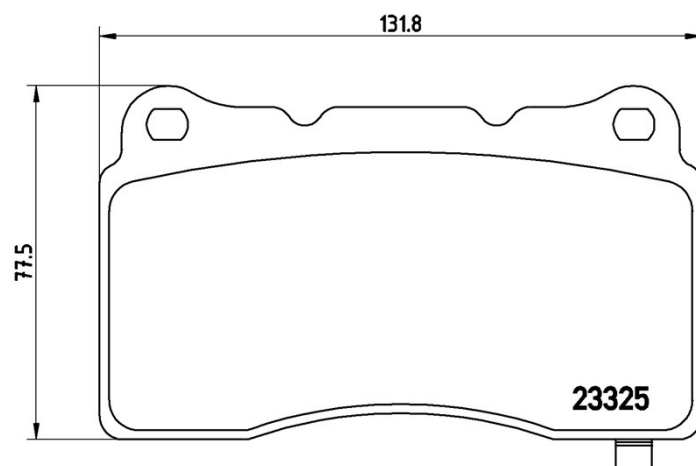

Dati tecnici pastiglie

Assale
Anteriore, Posteriore

WVA
23325

Larghezza
131,8 mm

Spessore
15 mm

Altezza
77,5 mm

Sistema frenante
Brembo

Accessori

Indicatore di Usura
Acustico

Codice EAN
8020584090381

Veicoli compatibili

CADILLAC

Modello	Tipo	kW	Anno
ATS	2.0	203	02/13 -
ATS	2.0 AWD	203	02/13 -
CTS	5.7 V	298	01/04 12/05
CTS	5.7 V8	294	03/05 09/07
CTS	6.0	298	09/05 09/07
STS	3.6	189	05/05 12/07
STS	3.6 VVT AWD	225	01/05 12/07
STS	4.4 Kompressor	350	09/05 12/07
STS	4.4 Kompressor AWD	350	09/05 12/07
STS	4.6	239	05/05 12/07
STS	4.6 AWD	239	09/04 12/05