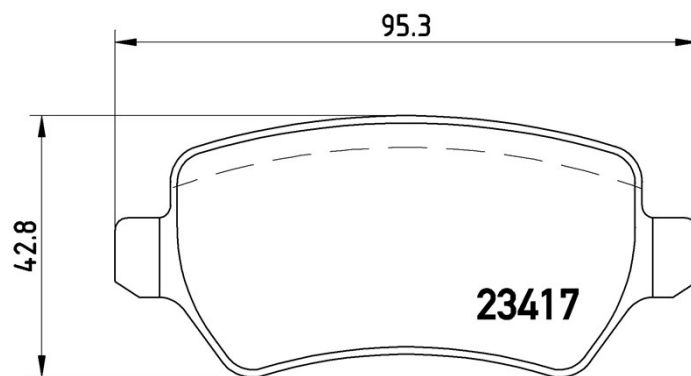

Dati tecnici pastiglie

Assale
Anteriore, Posteriore

WVA
23417

Larghezza
95,3 mm

Spessore
15,2 mm

Altezza
42,8 mm

Sistema frenante
Lucas

Accessori
Con accessori
Con bulloni pinza freno

Indicatore di Usura
Senza

Codice EAN
8020584060124

Veicoli compatibili

CHEVROLET

Modello	Tipo	kW	Anno
ZAFIRA	2.2	110	07/05 -

HOLDEN

Modello	Tipo	kW	Anno
ASTRA (AH)	1.8 i	103	04/07 03/10
ASTRA (AH)	1.8 i	90	07/05 03/07
ASTRA (AH)	1.9 CDTI	88	06/06 03/10
ASTRA (AH)	1.9 CDTI	110	06/06 03/10
ASTRA (AH)	2.2 i	110	12/06 03/08
ASTRA Convertible (TS)	2.2 i	108	06/02 12/06
ASTRA Estate (AH)	1.8 i	103	04/07 03/10
ASTRA Estate (AH)	1.8 i	90	07/05 03/07
ASTRA Estate (AH)	1.9 CDTI	88	08/08 03/10