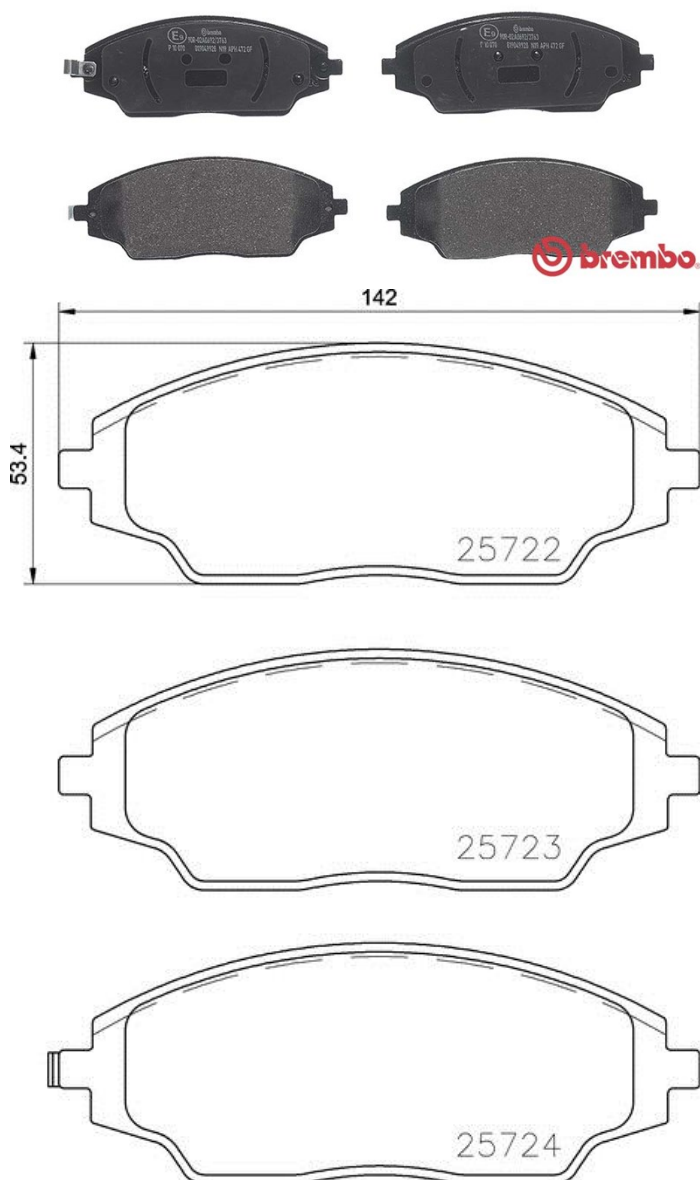

Dati tecnici pastiglie

Assale
Anteriore

WVA
25722, 25723, 25724

Larghezza
142,2 mm

Spessore
17,8 mm

Altezza
53,4 mm

Sistema frenante
Akebono

Accessori

Indicatore di Usura
Acustico

Codice EAN
8020584087350

Veicoli compatibili

CHEVROLET

Modello	Tipo	kW	Anno
AVEO Hatchback (T300)	1.2	51	03/11 -
AVEO Hatchback (T300)	1.2	63	03/11 -
AVEO Hatchback (T300)	1.2 LPG	63	11/12 12/15
AVEO Hatchback (T300)	1.3 D	55	07/11 -
AVEO Hatchback (T300)	1.3 D	70	07/11 -
AVEO Hatchback (T300)	1.4	74	03/11 -
AVEO Hatchback (T300)	1.4 Turbo	103	08/13 -
AVEO Hatchback (T300)	1.6	85	03/11 -