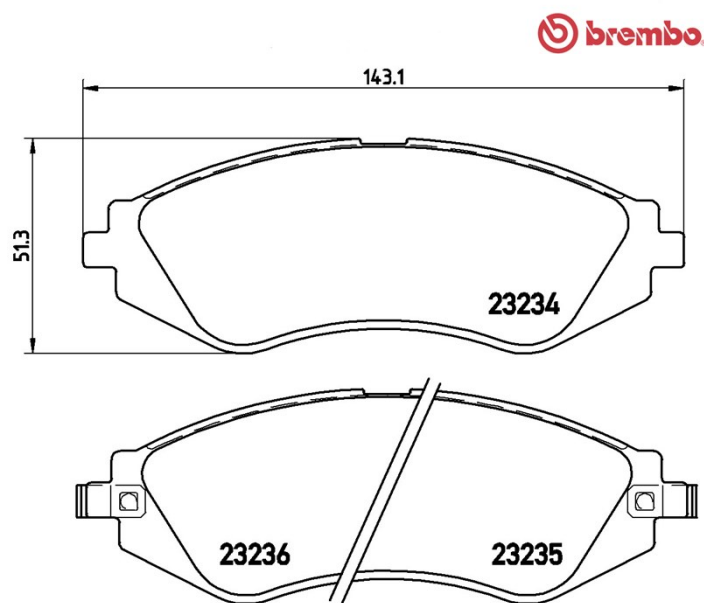

Dati tecnici pastiglie

Assale
Anteriore

WVA
23234, 23235, 23236

Larghezza
143,1 mm

Spessore
16,9 mm

Altezza
51,3 mm

Sistema frenante
Akebono

Accessori

Indicatore di Usura
Acustico

Codice EAN
8020584050552

Veicoli compatibili

CHEVROLET

Modello	Tipo	kW	Anno
AVEO / KALOS Hatchback (T200)	1.2	53	01/04 05/08
AVEO / KALOS Hatchback (T200)	1.2 LPG	53	01/05 05/08
AVEO / KALOS Saloon (T200)	1.5	63	10/04 05/06
LACETTI (J200)	1.4 16V	70	03/05 -
LACETTI (J200)	1.4 LPG	69	01/05 12/12
LACETTI (J200)	1.6	80	03/05 -
LACETTI (J200)	1.8	90	03/05 -
LACETTI (J200)	1.8	67	03/05 12/09
LACETTI (J200)	1.8	89	08/05 -