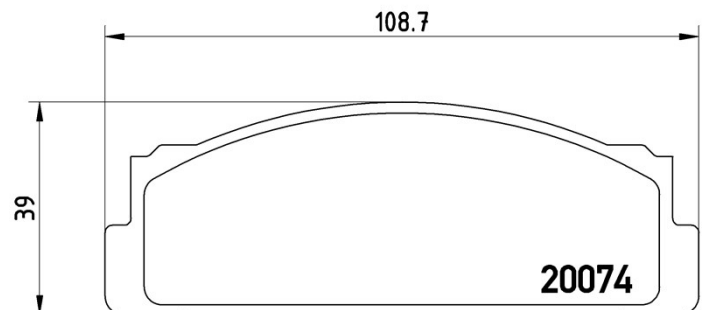

Dati tecnici pastiglie

Assale
Posteriore

WVA
20074

Larghezza
108,7 mm

Spessore
10 mm

Altezza
39 mm

Sistema frenante
Bendix

Accessori

Indicatore di Usura
Senza

Codice EAN
8020584050729

Veicoli compatibili

FIAT				
Modello	Tipo	kW	Anno	
132 (132_)	1.6	72	01/76 12/82	
132 (132_)	1.6	66	03/77 12/81	
132 (132_)	1.6	72	04/72 01/76	
132 (132_)	1.6	65	05/77 09/82	
132 (132_)	1.7 GLS (A1)	79	04/74 12/75	
132 (132_)	1.7 GLS (A1)	82	11/75 01/77	
132 (132_)	1.7 Special (A1)	77	04/72 01/74	
132 (132_)	2.0	83	01/76 06/81	
ARGENTA (132_)	1600	72	04/81 12/85	
ARGENTA (132_)	1600 i.e	66	04/81 12/85	
ARGENTA (132_)	2000	83	06/78 12/85	
ARGENTA (132_)	2000 i.e.	90	06/81 07/86	
ARGENTA (132_)	2000 Volumex	99	06/84 07/85